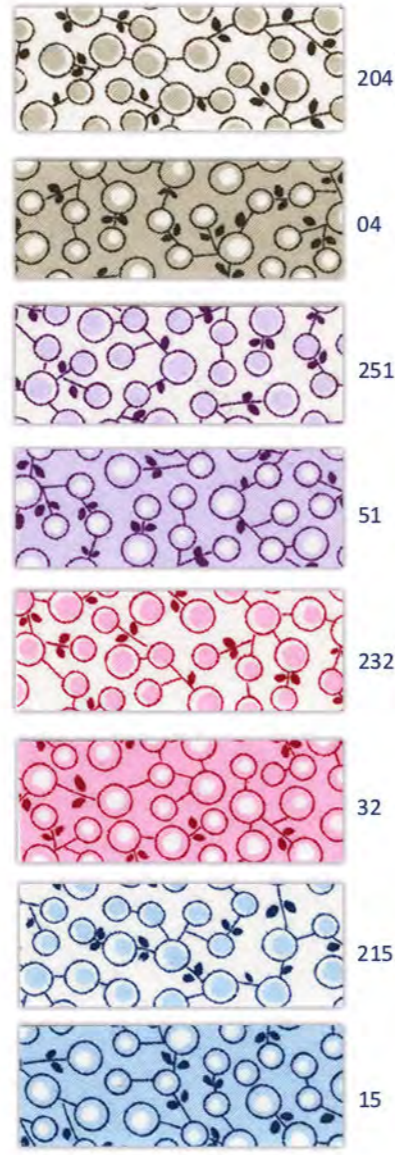

BIES FLORAL * FLORAL BIAS

ALGODÓN 100%
100% COTTON

PRESENTACIÓN INDUSTRIAL * INDUSTRIAL PRESENTATION

- Bies cortado * *Flat bias*
  P.670 ancho s/tarifa * *Width acc/pricelist*
- Bies perfilado * *Folded bias*
  P.2670 ancho s/tarifa * *Width acc/pricelist*
- Vivos * *Pipings*
  P.6675 vivo alma mediana * *Medium cord piping*
- Plisado * *Pleating*
  P.5670

PRESENTACIÓN MERCERÍA * HABERDASHERY PRESENTATION

- Bies perfilado * *Folded bias*   Rollo * *Roll*
  P.7670/18-30   25 mts
- Vivos * *Pipings*   Rollo * *Roll*
  P.7675 alma mediana * *Medium cord*   25 mts