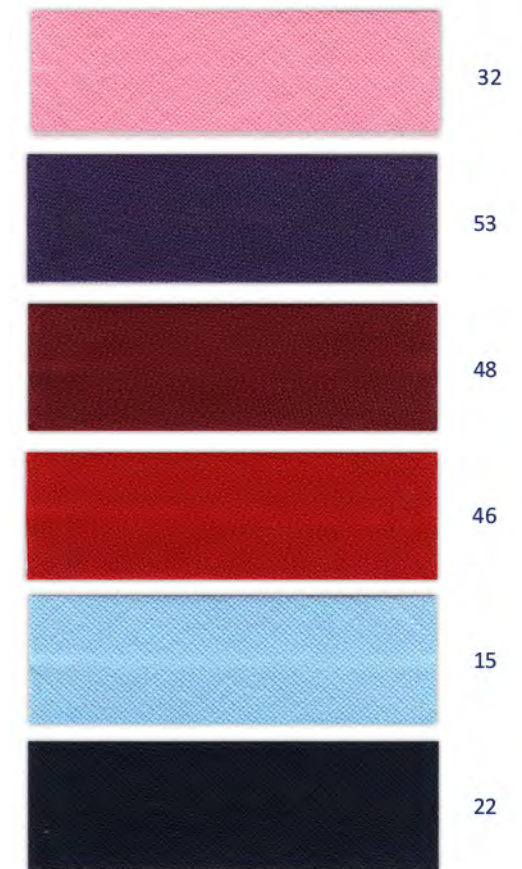

PRESENTACIÓN MERCERÍA * HABERDASHERY PRESENTATION

Bies perfilado adhesivo * *Adhesive folded bias*
P.72411/8 Rollo * Roll 10mts