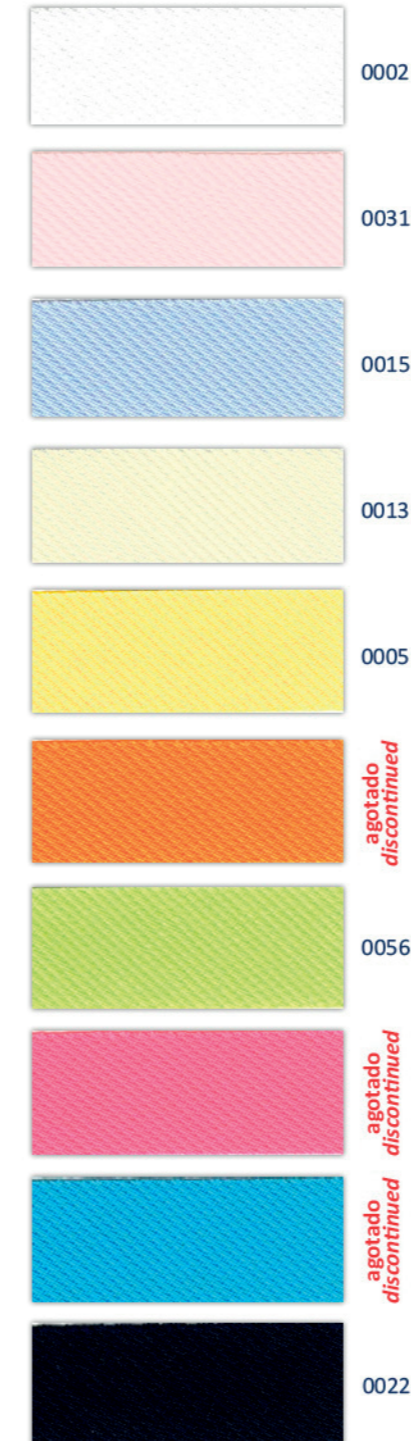

PRESENTACIÓN MERCERÍA * HABERDASHERY PRESENTATION

1. **Bies perfilado * Folded bias**
     0753000.018mm
     0753000.030mm
   - **Vivos * Pplings**
     0753005.010mm
2. **Rollo * Roll**
   20 mts
   20 mts
   25 mts