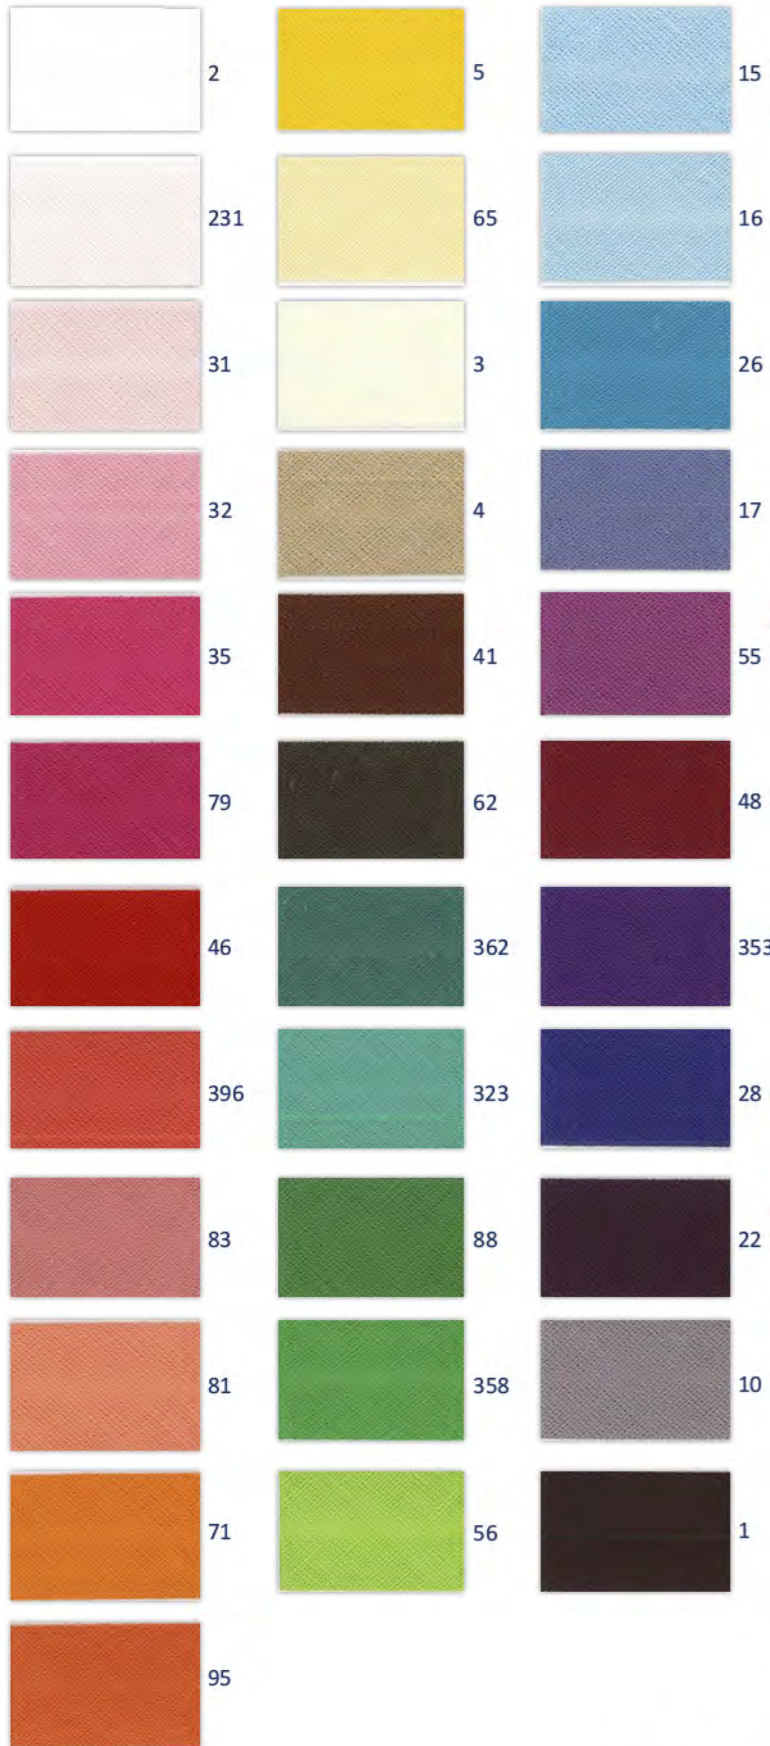

**PLISADOS & VIVOS ESPECIALES
PLEATINGS & SPECIAL PIPINGS**

POLIÉSTER 50% * ALGODÓN 50%
50% POLYESTER * 50% COTTON

BYOR PRESENTACIÓN INDUSTRIAL * INDUSTRIAL PRESENTATION

52525 P.5412/40 Caja/Carrete * Box/Roll

fany PRESENTACIÓN MERCERÍA * HABERDASHERY PRESENTATION

52525 P.75412/40 Carrete * Roll 25mts