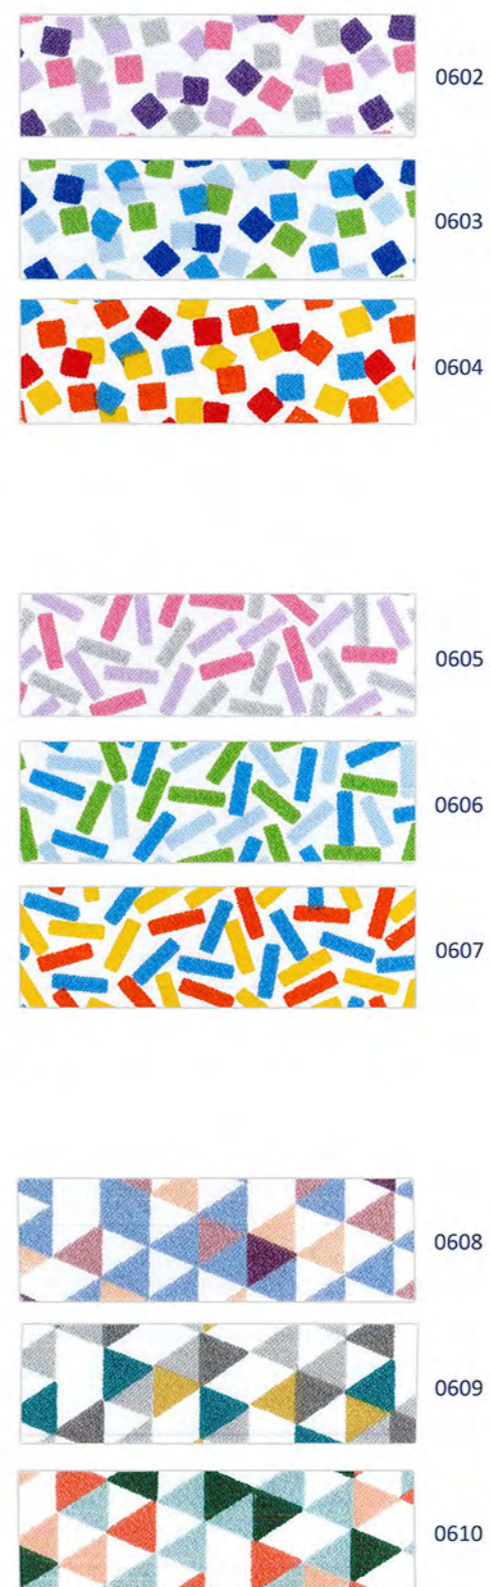

PRESENTACIÓN MERCERÍA * HABERDASHERY PRESENTATION

- Bies perfilado * *Folded bias*
  0770200.018mm **Rollo * Roll**
  0770200.030mm 25 mts
- Vivos * *Pipings*
  0770205.010mm **Rollo * Roll**
  25 mts