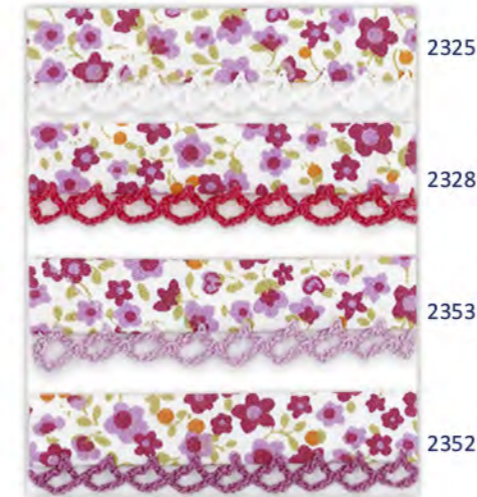

PRESENTACIÓN MERCERÍA * HABERDASHERY PRESENTATION

- **Bies perfilado * Folded bias** **Rollo * Roll**
  P.7520/18-30 25 mts
- **Vivos * Pplings** **Rollo * Roll**
  P.7525 alma mediana * Medium cord 25 mts
- **Bies decor * Decor bias** **carrete * roll**
  P.71526/12mm 25mts