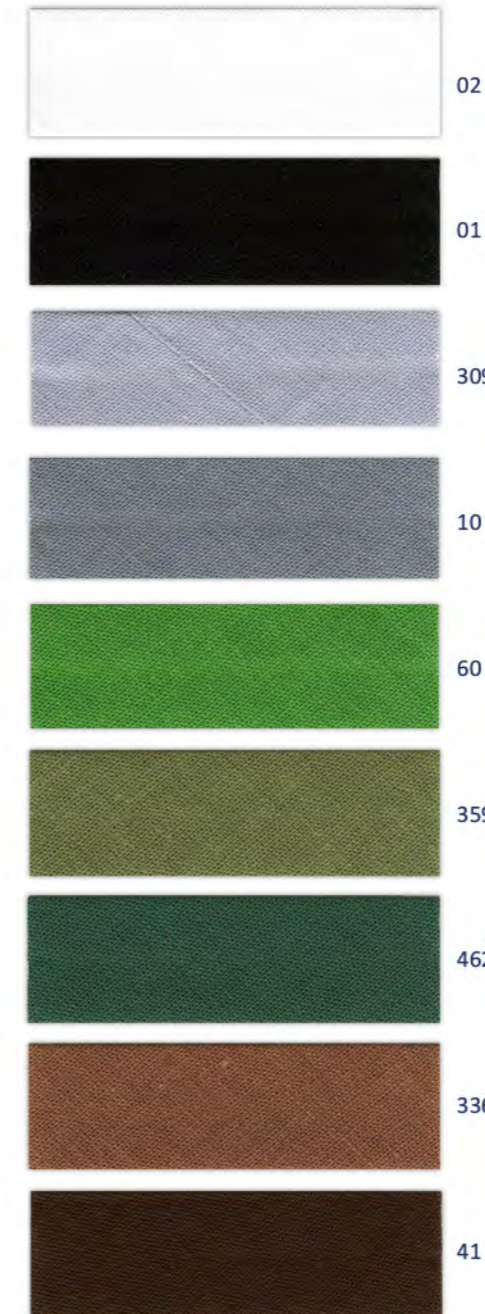

BIES RÁPIDO * QUICK BIAS

lavable tras coser en prenda
washable when sewn in place