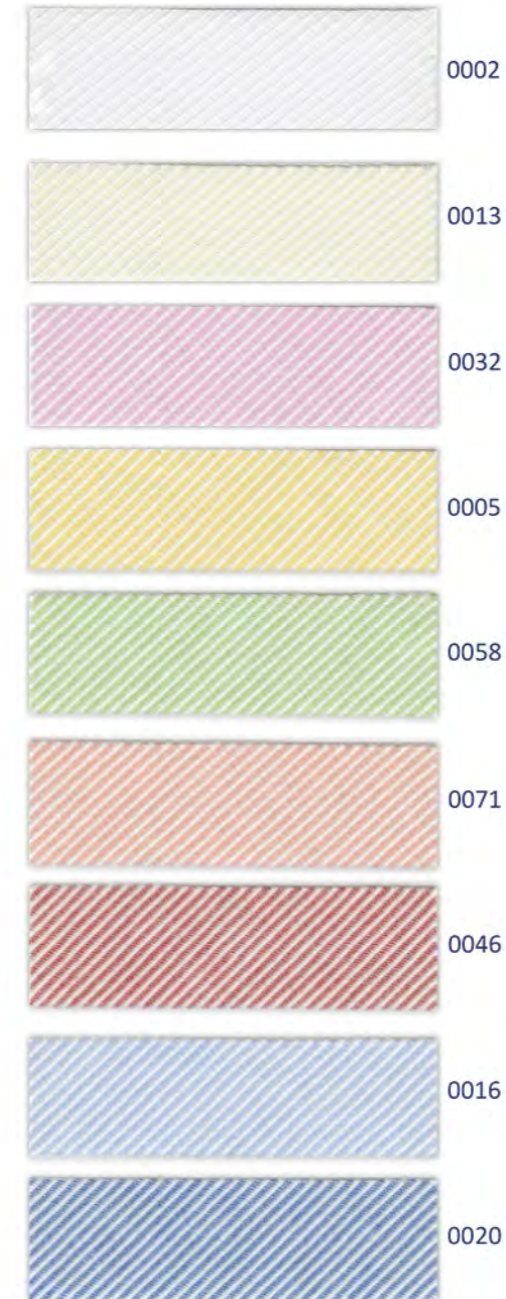

PRESENTACIÓN MERCERÍA * HABERDASHERY PRESENTATION

1. Bies perfilado * *Folded bias*
     0754000.018mm
     0754000.030mm
   - Vivos * *Pipings*
     0754005.010mm
2. **Rollo * Roll**
   20 mts
   20 mts
   Rollo * Roll
   25 mts