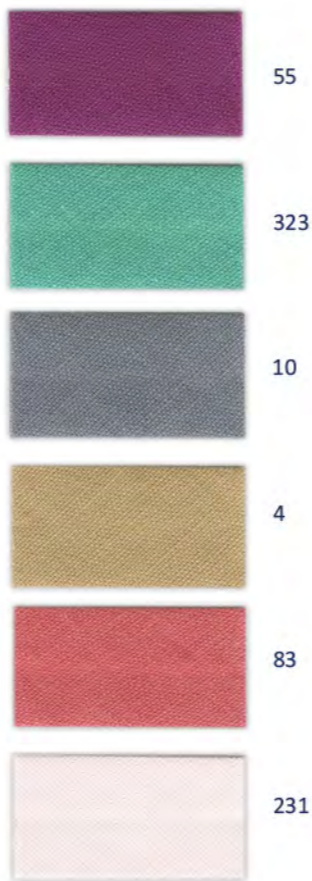

**PLISADOS ESPECIALES
SPECIALS PLEATED**

POLIÉSTER 50% * ALGODÓN 50%
50% POLYESTER * 50% COTTON

PRESENTACIÓN MERCERÍA * HABERDASHERY PRESENTATION

P.75402/20mm
Rollo * Roll 25mts

52525

P.75403/20mm
Rollo * Roll 25mts