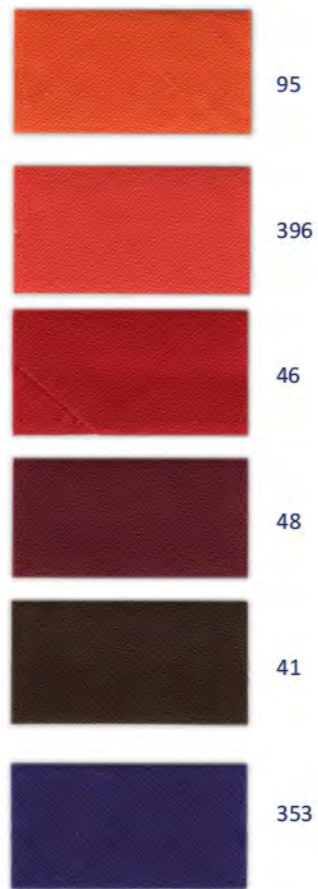

**PLISADOS ESPECIALES
SPECIALS PLEATED**

POLIÉSTER 50% * ALGODÓN 50%
50% POLYESTER * 50% COTTON

PRESENTACIÓN MERCERÍA * HABERDASHERY PRESENTATION

P.75402/20mm
Rollo * Roll 25mts

52525

P.75403/20mm
Rollo * Roll 25mts