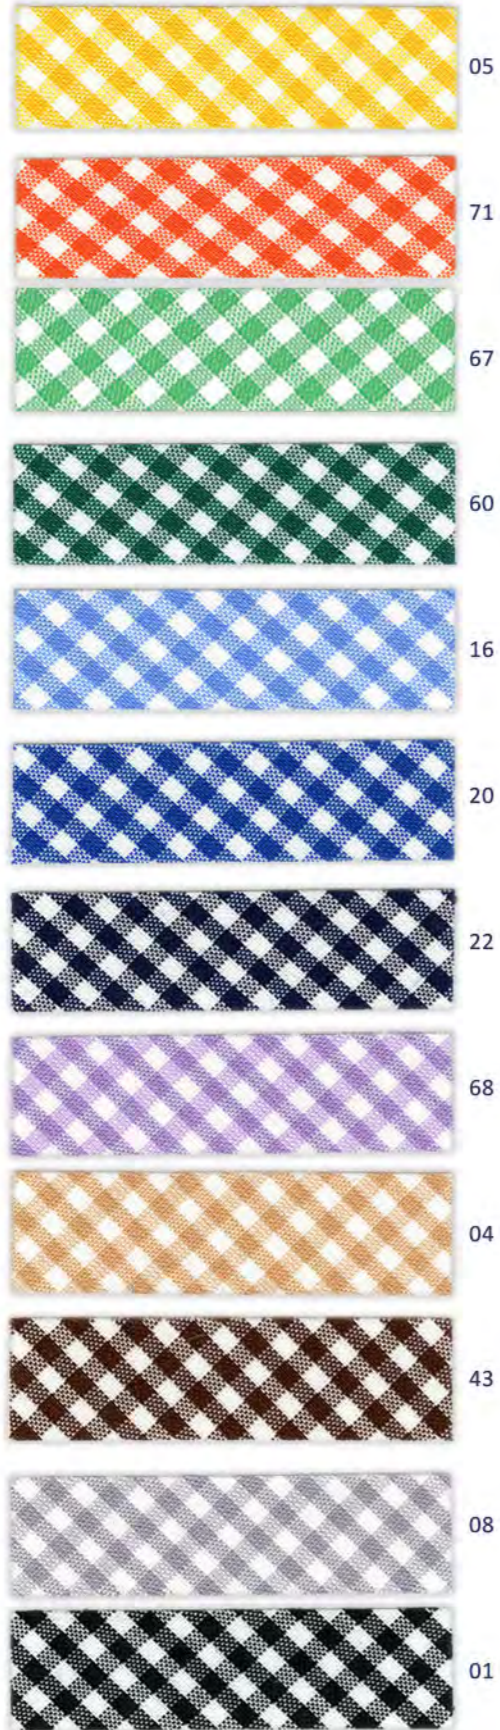

VICHY MINI CUADRO
GINGHAM MINI CHECK

POLIÉSTER 70% * ALGODÓN 30%
70% POLYESTER * 30% COTTON

PRESENTACIÓN INDUSTRIAL * INDUSTRIAL PRESENTATION

- **Bies cortado * Flat bias**
  P.440 ancho s/tarifa * Width acc/pricelist
- **Bies perfilado * Folded bias**
  P.2440 ancho s/tarifa * Width acc/pricelist
- **Vivos * Pipings**
  P.6445 vivo alma mediana * Medium cord piping
- **Plisado * Pleating**
  P.5440

PRESENTACIÓN MERCERÍA * HABERDASHERY PRESENTATION

- **Bies perfilado * Folded bias**   **Rollo * Roll**
  P.7440/18-30   25 mts
- **Vivos * Pipings**   **Rollo * Roll**
  P.7445 alma mediana * Medium cord   25 mts
- **Bies decor * Decor bias**   **Rollo * Roll**
  P.71446/12   25 mts
  DISPONIBLE EN TODA LA GAMA DE COLORES
  AVAILABLE IN ALL COLOUR RANGE

05

71

67

60

16

20

22

68

04

43

08

01