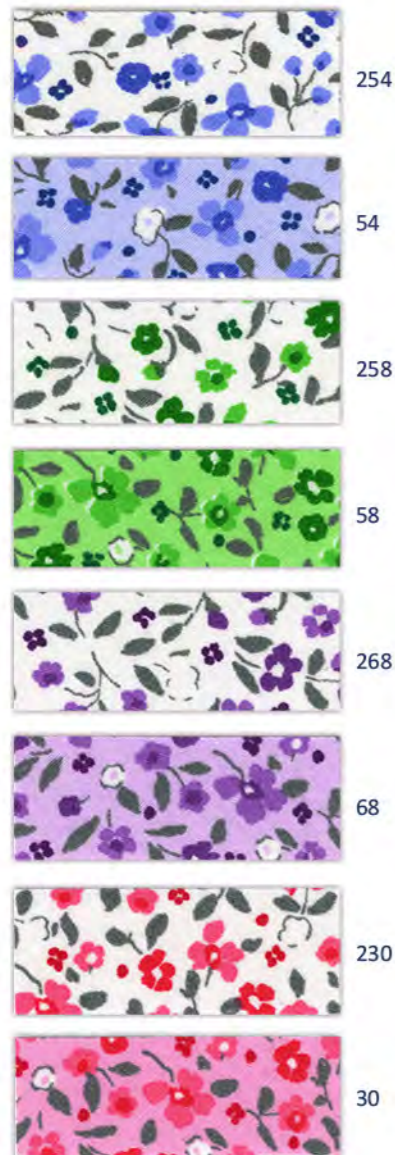

BIES FLORAL * FLORAL BIAS

ALGODÓN 100%
100% COTTON

PRESENTACIÓN INDUSTRIAL * INDUSTRIAL PRESENTATION

- Bies cortado * *Flat bias*
  P.670 ancho s/tarifa * *Width acc/pricelist*
- Bies perfilado * *Folded bias*
  P.2670 ancho s/tarifa * *Width acc/pricelist*
- Vivos * *Pipings*
  P.6675 vivo alma mediana * *Medium cord piping*
- Plisado * *Pleating*
  P.5670

PRESENTACIÓN MERCERÍA * HABERDASHERY PRESENTATION

- Bies perfilado * *Folded bias*   Rollo * *Roll*
  P.7670/18-30   25 mts
- Vivos * *Pipings*   Rollo * *Roll*
  P.7675 alma mediana * *Medium cord*   25 mts